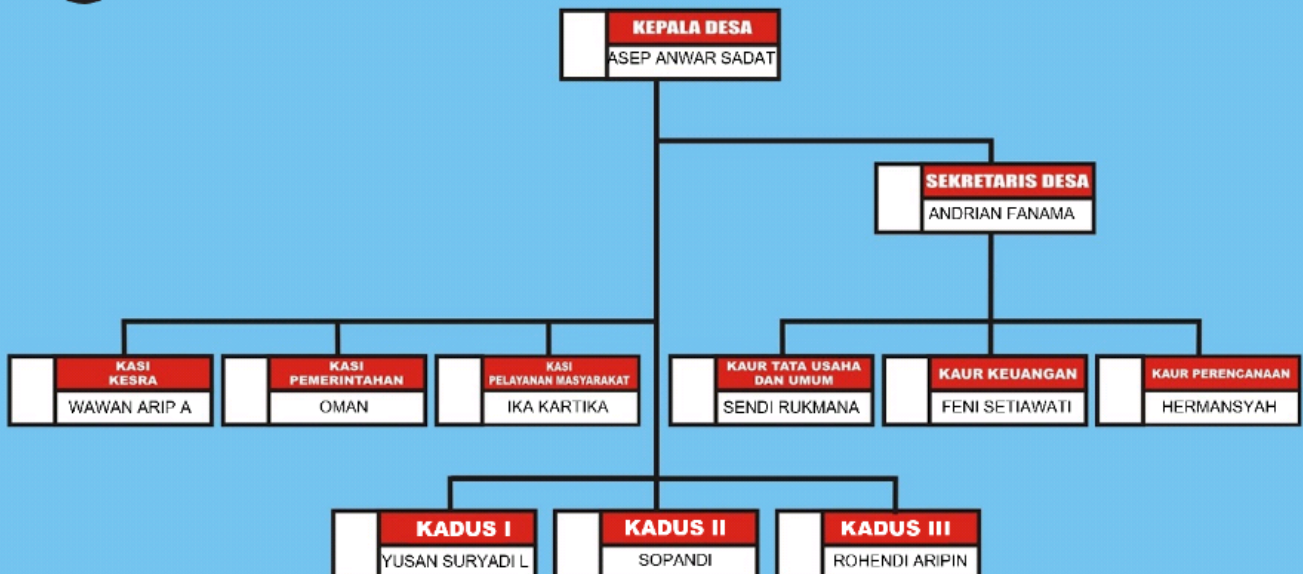

# STRUKTUR ORGANISASI TATA KERJA PEMERINTAH DESA CIBEBER

KECAMATAN KIARAPEDES KABUPATEN PURWAKARTA

PERMENDAGRI NO. 84  
TAHUN 2015